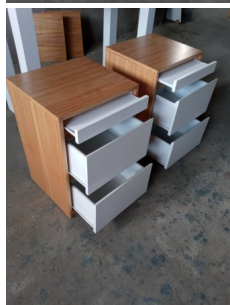

## Mesas De Luz (Varios)

- Melamina - Laqueadas - Enchapadas - Paraíso Medidas 70x40x40 ( medidas y colores personalizados)

Calificación: Sin calificación

**Precio**

Precio

[Haga una pregunta sobre este producto](#)