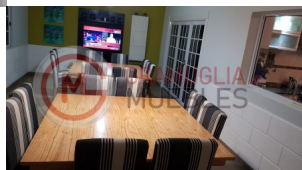

## Mesa Cuadrada Lustre Paraíso + Base Pirámide Laqueada blanca

## Mesas : Mesa Cuadrada Lustre Paraíso + Base Pirámide Laqueada blanca

---

Mesa Cuadrada 1.40 x 1.40 Tapa Paraíso Lustre Natural + Base Laqueada Pirámide ( elecciones lustres y medidas )

Calificación: Sin calificación