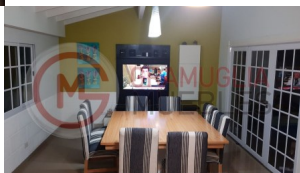

## Mesa Cuadrada Lustre Paraíso + Base Pirámide Laqueada blanca

## Mesas : Mesa Cuadrada Lustre Paraíso + Base Pirámide Laqueada blanca

---

Mesa Cuadrada 1.40 x 1.40 Tapa Paraíso Lustre Natural + Base Laqueada Pirámide ( elecciones lustres y medidas )

Calificación: Sin calificación